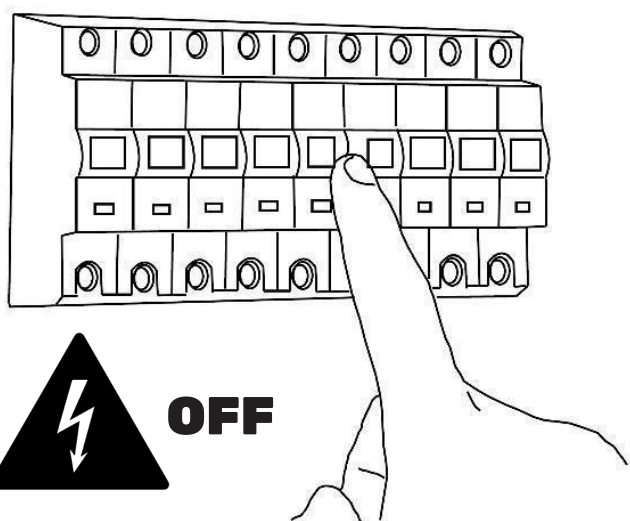

TUB

INSTRUÇÕES DE MONTAGEM
ASSEMBLY INSTRUCTIONS

TUB AR111 / TUB / TUB 9 / TUB 20 / TUB 30 / TUB 33S / TUB 35

1

2

3

4

rode para o circuito desejado:
0 (sem energia) / 1 / 2 / 3
rotate to the desired circuit:
0 (no power) / 1 / 2 / 3