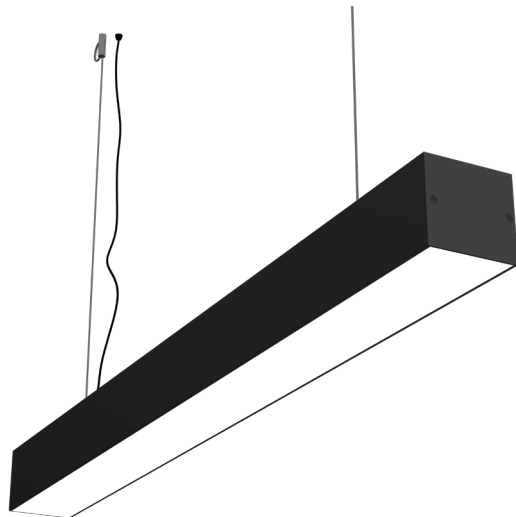

## SCUTT SLIM 47 S FICHA TÉCNICA

APLICAÇÃO SUSPensa

LED | 230V/50Hz | IP40

NORMAS: EN 60598-1, EN 60598-2-1

Possibilidade de florão saliente ou de encastrar

### DESENHO TÉCNICO

### DESCRIÇÃO DE PRODUTO

Luminária LED para aplicação suspensa no teto.

Perfil em alumínio extrudido anodizado com 47mm de largura.

Difusor de clipar em policarbonato opalino.