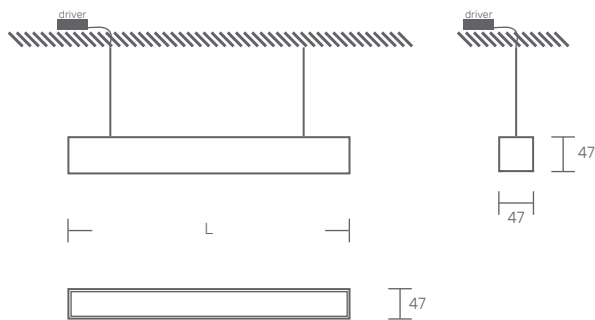

## SCUTT SLIM 47 S FICHA TÉCNICA

APLICAÇÃO SUSPensa

LED | 230V/50Hz | IP40

NORMAS: EN 60598-1, EN 60598-2-1

Possibilidade de florão saliente ou de encastrar

### DESENHO TÉCNICO

### DESCRIÇÃO DE PRODUTO

Luminária LED para aplicação suspensa no teto.

Perfil em alumínio extrudido anodizado com 47mm de largura.

Difusor de clipar em policarbonato opalino.