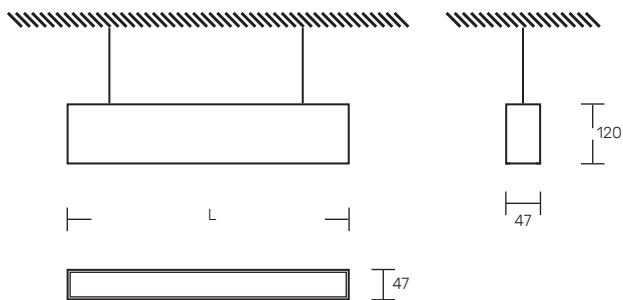

## SCUTT 47 ID FICHA TÉCNICA

APLICAÇÃO SUSPensa

LED | 230V/50Hz | IP40

NORMAS: EN 60598-1, EN 60598-2-1

Possibilidade de florão saliente ou de encastrar

### DESENHO TÉCNICO

### DESCRIÇÃO DE PRODUTO

Luminária LED para aplicação suspensa. Perfil em alumínio extrudido anodizado com 47mm de largura. Difusor de clipar em policarbonato opalino.

### SCUTT 47 ID

DIMENSÕES (mm)	POTÊNCIA (w)	FLUXO (lm)	CÓDIGO	DIMENSÕES (mm)	POTÊNCIA (w)	FLUXO (lm)	CÓDIGO
570x47x120	2x16	2x2800	SC47ID.0570.LK.AED	2390x47x120	2x68	2x11900	SC47ID.2390.LK.AED
710x47x120	2x20	2x3500	SC47ID.0710.LK.AED	2530x47x120	2x72	2x12600	SC47ID.2530.LK.AED
850x47x120	2x24	2x4200	SC47ID.0850.LK.AED	2670x47x120	2x76	2x13300	SC47ID.2670.LK.AED
990x47x120	2x28	2x4900	SC47ID.0990.LK.AED	2810x47x120	2x80	2x14000	SC47ID.2810.LK.AED
1130x47x120	2x32	2x5600	SC47ID.1130.LK.AED	2950x47x120	2x84	2x14700	SC47ID.2950.LK.AED
1270x47x120	2x36	2x6300	SC47ID.1270.LK.AED	3090x47x120	2x88	2x15400	SC47ID.3090.LK.AED
1410x47x120	2x40	2x7000	SC47ID.1410.LK.AED	3230x47x120	2x92	2x16100	SC47ID.3230.LK.AED
1550x47x120	2x44	2x7700	SC47ID.1550.LK.AED	3370x47x120	2x96	2x16800	SC47ID.3370.LK.AED
1690x47x120	2x48	2x8400	SC47ID.1690.LK.AED	3510x47x120	2x100	2x17500	SC47ID.3510.LK.AED
1830x47x120	2x52	2x9100	SC47ID.1830.LK.AED	3650x47x120	2x104	2x18200	SC47ID.3650.LK.AED
1970x47x120	2x56	2x9800	SC47ID.1970.LK.AED	3790x47x120	2x108	2x18900	SC47ID.3790.LK.AED
2110x47x120	2x60	2x10500	SC47ID.2110.LK.AED	3930x47x120	2x112	2x19600	SC47ID.3930.LK.AED
2250x47x120	2x64	2x11200	SC47ID.2250.LK.AED				