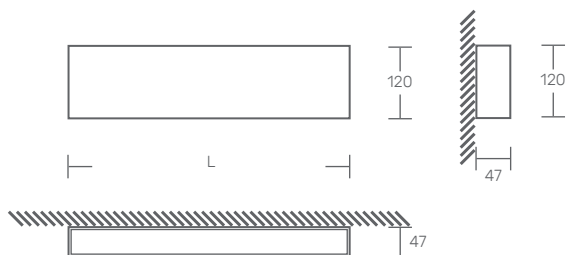

## SCUTT 47 IDP FICHA TÉCNICA

APLICAÇÃO SALIENTE

LED | 230V/50Hz | IP40

NORMAS: EN 60598-1, EN 60598-2-1

### DESENHO TÉCNICO

### DESCRIÇÃO DE PRODUTO

Luminária LED para aplicação saliente na parede com luz direta/indireta. Perfil em alumínio extrudido anodizado com 47mm de largura. Difusor de clipar em policarbonato opalino.

### SCUTT 47 IDP

DIMENSÕES (mm)	POTÊNCIA (w)	FLUXO (lm)	CÓDIGO	DIMENSÕES (mm)	POTÊNCIA (w)	FLUXO (lm)	CÓDIGO
570x47x120	2x16	2x2800	SC47IDP.0570.LK.AED	2390x47x120	2x68	2x11900	SC47IDP.2390.LK.AED
710x47x120	2x20	2x3500	SC47IDP.0710.LK.AED	2530x47x120	2x72	2x12600	SC47IDP.2530.LK.AED
850x47x120	2x24	2x4200	SC47IDP.0850.LK.AED	2670x47x120	2x76	2x13300	SC47IDP.2670.LK.AED
990x47x120	2x28	2x4900	SC47IDP.0990.LK.AED	2810x47x120	2x80	2x14000	SC47IDP.2810.LK.AED
1130x47x120	2x32	2x5600	SC47IDP.1130.LK.AED	2950x47x120	2x84	2x14700	SC47IDP.2950.LK.AED
1270x47x120	2x36	2x6300	SC47IDP.1270.LK.AED	3090x47x120	2x88	2x15400	SC47IDP.3090.LK.AED
1410x47x120	2x40	2x7000	SC47IDP.1410.LK.AED	3230x47x120	2x92	2x16100	SC47IDP.3230.LK.AED
1550x47x120	2x44	2x7700	SC47IDP.1550.LK.AED	3370x47x120	2x96	2x16800	SC47IDP.3370.LK.AED
1690x47x120	2x48	2x8400	SC47IDP.1690.LK.AED	3510x47x120	2x100	2x17500	SC47IDP.3510.LK.AED
1830x47x120	2x52	2x9100	SC47IDP.1830.LK.AED	3650x47x120	2x104	2x18200	SC47IDP.3650.LK.AED
1970x47x120	2x56	2x9800	SC47IDP.1970.LK.AED	3790x47x120	2x108	2x18900	SC47IDP.3790.LK.AED
2110x47x120	2x60	2x10500	SC47IDP.2110.LK.AED	3930x47x120	2x112	2x19600	SC47IDP.3930.LK.AED
2250x47x120	2x64	2x11200	SC47IDP.2250.LK.AED				