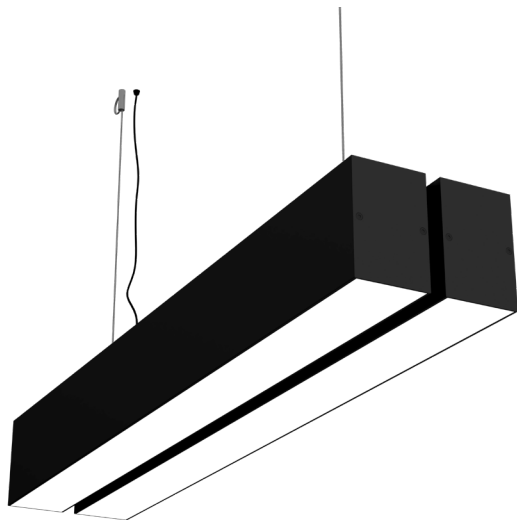

SCUTT 47 D

APLICAÇÃO SUSPensa DUPLA

LED | 230V/50Hz | IP40

FICHA TÉCNICA

NORMAS: EN 60598-1, EN 60598-2-1

Possibilidade de florão saliente ou de encastrar

DESENHO TÉCNICO

DESCRIÇÃO DE PRODUTO

Luminária dupla LED para aplicação suspenso.

Perfil em alumínio extrudido anodizado com 47mm de largura.

Difusor de clipar em policarbonato opalino.

FONTE DE LUZ

Driver LED, 220-240VAC-50/60Hz.

CRI>80, 80.000h de vida útil.

DIMENSÕES (mm)	POTÊNCIA (w)	FLUXO (lm)	CÓDIGO
570x124x75	2x16	2x2800	SC47D.0570.LK.AED
710x124x75	2x20	2x3500	SC47D.0710.LK.AED
850x124x75	2x24	2x4200	SC47D.0850.LK.AED
990x124x75	2x28	2x4900	SC47D.0990.LK.AED
1130x124x75	2x32	2x5600	SC47D.1130.LK.AED
1270x124x75	2x36	2x6300	SC47D.1270.LK.AED
1410x124x75	2x40	2x7000	SC47D.1410.LK.AED
1550x124x75	2x44	2x7700	SC47D.1550.LK.AED
1690x124x75	2x48	2x8400	SC47D.1690.LK.AED
1830x124x75	2x52	2x9100	SC47D.1830.LK.AED
1970x124x75	2x56	2x9800	SC47D.1970.LK.AED
2110x124x75	2x60	2x10500	SC47D.2110.LK.AED
2250x124x75	2x64	2x11200	SC47D.2250.LK.AED

DIMENSÕES (mm)	POTÊNCIA (w)	FLUXO (lm)	CÓDIGO
2390x124x75	2x68	2x11900	SC47D.2390.LK.AED
2530x124x75	2x72	2x12600	SC47D.2530.LK.AED
2670x124x75	2x76	2x13300	SC47D.2670.LK.AED
2810x124x75	2x80	2x14000	SC47D.2810.LK.AED
2950x124x75	2x84	2x14700	SC47D.2950.LK.AED
3090x124x75	2x88	2x15400	SC47D.3090.LK.AED
3230x124x75	2x92	2x16100	SC47D.3230.LK.AED
3370x124x75	2x96	2x16800	SC47D.3370.LK.AED
3510x124x75	2x100	2x17500	SC47D.3510.LK.AED
3650x124x75	2x104	2x18200	SC47D.3650.LK.AED
3790x124x75	2x108	2x18900	SC47D.3790.LK.AED
3930x124x75	2x112	2x19600	SC47D.3930.LK.AED