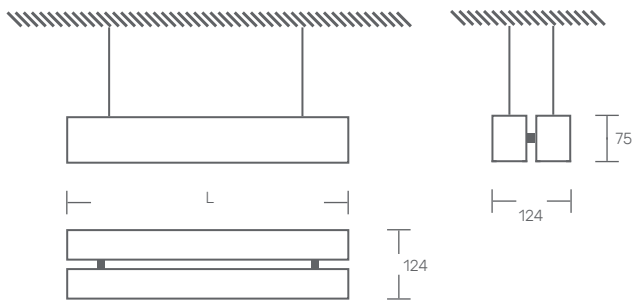

SCUTT 47 D

APLICAÇÃO SUSPensa DUPLA

LED | 230V/50Hz | IP40

FICHA TÉCNICA

NORMAS: EN 60598-1, EN 60598-2-1

Possibilidade de florão saliente ou de encastrar

DESENHO TÉCNICO

DESCRIÇÃO DE PRODUTO

Luminária dupla LED para aplicação suspenso.

Perfil em alumínio extrudido anodizado com 47mm de largura.

Difusor de clipar em policarbonato opalino.

FONTE DE LUZ

Driver LED, 220-240VAC-50/60Hz.

CRI>80, 80.000h de vida útil.

DIMENSÕES (mm)	POTÊNCIA (w)	FLUXO (lm)	CÓDIGO
570x124x75	2x16	2x2800	SC47D.0570.LK.AED
710x124x75	2x20	2x3500	SC47D.0710.LK.AED
850x124x75	2x24	2x4200	SC47D.0850.LK.AED
990x124x75	2x28	2x4900	SC47D.0990.LK.AED
1130x124x75	2x32	2x5600	SC47D.1130.LK.AED
1270x124x75	2x36	2x6300	SC47D.1270.LK.AED
1410x124x75	2x40	2x7000	SC47D.1410.LK.AED
1550x124x75	2x44	2x7700	SC47D.1550.LK.AED
1690x124x75	2x48	2x8400	SC47D.1690.LK.AED
1830x124x75	2x52	2x9100	SC47D.1830.LK.AED
1970x124x75	2x56	2x9800	SC47D.1970.LK.AED
2110x124x75	2x60	2x10500	SC47D.2110.LK.AED
2250x124x75	2x64	2x11200	SC47D.2250.LK.AED

DIMENSÕES (mm)	POTÊNCIA (w)	FLUXO (lm)	CÓDIGO
2390x124x75	2x68	2x11900	SC47D.2390.LK.AED
2530x124x75	2x72	2x12600	SC47D.2530.LK.AED
2670x124x75	2x76	2x13300	SC47D.2670.LK.AED
2810x124x75	2x80	2x14000	SC47D.2810.LK.AED
2950x124x75	2x84	2x14700	SC47D.2950.LK.AED
3090x124x75	2x88	2x15400	SC47D.3090.LK.AED
3230x124x75	2x92	2x16100	SC47D.3230.LK.AED
3370x124x75	2x96	2x16800	SC47D.3370.LK.AED
3510x124x75	2x100	2x17500	SC47D.3510.LK.AED
3650x124x75	2x104	2x18200	SC47D.3650.LK.AED
3790x124x75	2x108	2x18900	SC47D.3790.LK.AED
3930x124x75	2x112	2x19600	SC47D.3930.LK.AED