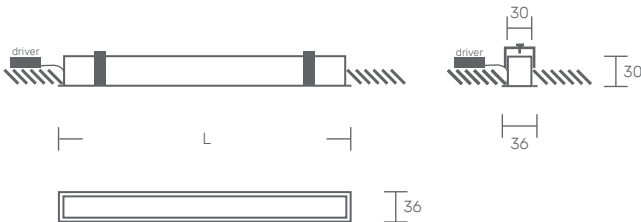

### TECHNICAL DRAWING

### PRODUCT DESCRIPTION

LED luminaire for recessed application with trim.

Anodized extruded aluminum profile, 30mm wide and 36mm with finial trim. Clip-on diffuser in opal polycarbonate.

### SCUTT 30 E

DIMENSIONS (mm)	POWER (W)	FLOW (lm)	CODE
570x30x30	16	2400	SC30E.0570.LK.AED
710x30x30	20	3000	SC30E.0710.LK.AED
850x30x30	24	3600	SC30E.0850.LK.AED
990x30x30	28	4200	SC30E.0990.LK.AED
1130x30x30	32	4800	SC30E.1130.LK.AED
1270x30x30	36	5400	SC30E.1270.LK.AED
1410x30x30	40	6000	SC30E.1410.LK.AED
1550x30x30	44	6600	SC30E.1550.LK.AED
1690x30x30	48	7200	SC30E.1690.LK.AED
1830x30x30	52	7800	SC30E.1830.LK.AED
1970x30x30	56	8400	SC30E.1970.LK.AED
2110x30x30	60	9000	SC30E.2110.LK.AED
2250x30x30	64	9600	SC30E.2250.LK.AED

DIMENSIONS (mm)	POWER (W)	FLOW (lm)	CODE
2390x30x30	68	10200	SC30E.2390.LK.AED
2530x30x30	72	10800	SC30E.2530.LK.AED
2670x30x30	76	11400	SC30E.2670.LK.AED
2810x30x30	80	12000	SC30E.2810.LK.AED
2950x30x30	84	12600	SC30E.2950.LK.AED
3090x30x30	88	13200	SC30E.3090.LK.AED
3230x30x30	92	13800	SC30E.3230.LK.AED
3370x30x30	96	14400	SC30E.3370.LK.AED
3510x30x30	100	15000	SC30E.3510.LK.AED
3650x30x30	104	15600	SC30E.3650.LK.AED
3790x30x30	108	16200	SC30E.3790.LK.AED
3930x30x30	112	16800	SC30E.3930.LK.AED