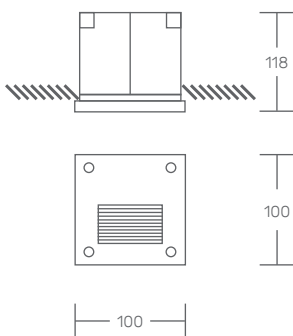

DESENHO TÉCNICO

DIFUSOR DISPONÍVEL

F - fosco

DRIVER DISPONÍVEL

1- HF - ON/OFF

STAIR

POTÊNCIA (w)	FLUXO (lm)	CÓDIGO
3	250	STAIR.003.LK.AED