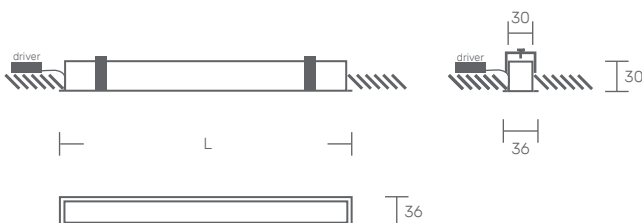

SCUTT 30 E

FICHA TÉCNICA

APLICAÇÃO ENCASTRADA

LED | 230V/50HZ | IP40

NORMAS: EN 60598-1, EN 60598-2-1

32xL

DESENHO TÉCNICO

DESCRIÇÃO DE PRODUTO

Luminária LED para aplicação encastrada com aba.

Perfil em alumínio extrudido anodizado com 30mm de largura e 36mm com aba de remate.

Difusor de clipar em policarbonato opalino.

FONTE DE LUZ

Driver LED, 220-240VAC-50/60Hz.

SCUTT 30 E

DIMENSÕES (mm)	POTÊNCIA (W)	FLUXO (lm)	CÓDIGO
570x30x30	16	2400	SC30E.0570.LK.AED
710x30x30	20	3000	SC30E.0710.LK.AED
850x30x30	24	3600	SC30E.0850.LK.AED
990x30x30	28	4200	SC30E.0990.LK.AED
1130x30x30	32	4800	SC30E.1130.LK.AED
1270x30x30	36	5400	SC30E.1270.LK.AED
1410x30x30	40	6000	SC30E.1410.LK.AED
1550x30x30	44	6600	SC30E.1550.LK.AED
1690x30x30	48	7200	SC30E.1690.LK.AED
1830x30x30	52	7800	SC30E.1830.LK.AED
1970x30x30	56	8400	SC30E.1970.LK.AED
2110x30x30	60	9000	SC30E.2110.LK.AED
2250x30x30	64	9600	SC30E.2250.LK.AED

DIMENSÕES (mm)	POTÊNCIA (W)	FLUXO (lm)	CÓDIGO
2390x30x30	68	10200	SC30E.2390.LK.AED
2530x30x30	72	10800	SC30E.2530.LK.AED
2670x30x30	76	11400	SC30E.2670.LK.AED
2810x30x30	80	12000	SC30E.2810.LK.AED
2950x30x30	84	12600	SC30E.2950.LK.AED
3090x30x30	88	13200	SC30E.3090.LK.AED
3230x30x30	92	13800	SC30E.3230.LK.AED
3370x30x30	96	14400	SC30E.3370.LK.AED
3510x30x30	100	15000	SC30E.3510.LK.AED
3650x30x30	104	15600	SC30E.3650.LK.AED
3790x30x30	108	16200	SC30E.3790.LK.AED
3930x30x30	112	16800	SC30E.3930.LK.AED