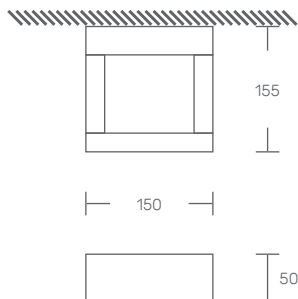

### DESENHO TÉCNICO

### DESCRIÇÃO DE PRODUTO

Luminária LED com luz direta e indireta para aplicação saliente na parede.

Corpo em alumínio injetado, termolacado com aditivo contra o envelhecimento.

Difusor em vidro temperado.