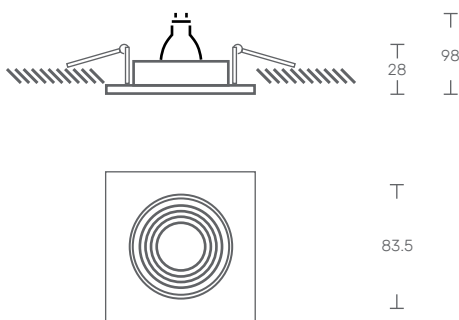

ARU O Q FICHA TÉCNICA

APLICAÇÃO ENCASTRADA

LED | 230V/50Hz | IP20

NORMAS: EN 60598-1, EN 60598-2-1

DESENHO TÉCNICO

DESCRIÇÃO DE PRODUTO

Luminária LED orientável para aplicação encastrada.

Aro em alumínio lacado a epoxy-poliéster.